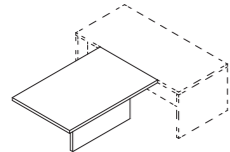

Scrivania direzionale dx-sx/
Presidential desk left and right
L 190/220 P 90 H 75

Scrivania monolite dx-sx/
Monolite desk left and right
L 190/220 P 90 H 75

Allungo laterale tipo1/
Extension model 1
L 110 P 60 H 75

Allungo frontale/
Frontal extension
L 138 P 90 H 75

Tavolino da caffè/
Coffee table
L 110 P 60 H 41,5

Tavolino da caffè/
Coffee table
L 60 P 60 H 41,5

Scrivania con mobile di servizio integrato decentrato/
Desk with integrated service element decentralized
L 235 P 135 H 75