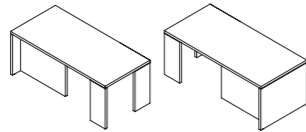

Scrivania direzionale dx-sx/
Presidential desk left and right
L 190/220 P 90 H 75

Scrivania monolite dx-sx/
Monolite desk left and right
L 190/220 P 90 H 75

Allungo laterale tipo1/
Extension model 1
L 110 P 60 H 75

Allungo frontale/
Frontal extension
L 138 P 90 H 75

Tavolino da caffè/
Coffee table
L 110 P 60 H 41,5

Tavolino da caffè/
Coffee table
L 60 P 60 H 41,5

Scrivania con mobile di servizio integrato decentrato/
Desk with integrated service element decentralized
L 235 P 135 H 75