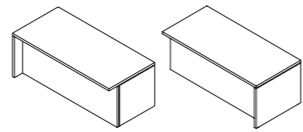

Scrivania direzionale dx-sx/
Presidential desk left and right
L 190/220 P 90 H 75

Scrivania monolite dx-sx/
Monolite desk left and right
L 190/220 P 90 H 75

Allungo laterale tipo1/
Extension model 1
L 110 P 60 H 75

Allungo frontale/
Frontal extension
L 138 P 90 H 75

Tavolino da caffè/
Coffee table
L 110 P 60 H 41,5

Tavolino da caffè/
Coffee table
L 60 P 60 H 41,5

Scrivania con mobile di servizio integrato decentrato/
Desk with integrated service element decentralized
L 235 P 135 H 75