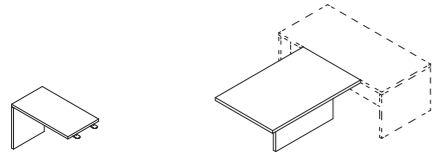

Scrivania direzionale dx-sx/
Presidential desk left and right
L 190/220 P 90 H 75

Scrivania monolite dx-sx/
Monolite desk left and right
L 190/220 P 90 H 75

Allungo laterale tipo1/
Extension model 1
L 110 P 60 H 75

Allungo frontale/
Frontal extension
L 138 P 90 H 75

Tavolino da caffè/
Coffee table
L 110 P 60 H 41,5

Tavolino da caffè/
Coffee table
L 60 P 60 H 41,5

Scrivania con mobile di servizio integrato decentrato/
Desk with integrated service element decentralized
L 235 P 135 H 75