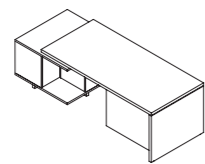

Scrivania direzionale dx-sx/
Presidential desk left and right
L 190/220 P 90 H 75

Scrivania monolite dx-sx/
Monolite desk left and right
L 190/220 P 90 H 75

Allungo laterale tipo1/
Extension model 1
L 110 P 60 H 75

Allungo frontale/
Frontal extension
L 138 P 90 H 75

Tavolino da caffè/
Coffee table
L 110 P 60 H 41,5

Tavolino da caffè/
Coffee table
L 60 P 60 H 41,5

Scrivania con mobile di servizio integrato decentrato/
Desk with integrated service element decentralized
L 235 P 135 H 75

Scrivania con mobile di servizio integrato allineato/
Desk with service element integrated aligned
L 235/265 P 90 H 75

Cassettiera 3 cassetti/
Pedestal with 3 drawers
L 42 P 57 H 59,5

Cassettiera classificatore/
Pedestal with filing drawer
L 42 P 57 H 59,5

Mobile di servizio 200/
Service element 200
L 200 P 60 H 66,5

Mobile di servizio 120/
Service element 120
L 120 P 45 H 66,5

Mobile di servizio 120/
Service element 120
L 120 P 45 H 66,5

Mobile di servizio 120/
Service element 120
L 120 P 45 H 66,5