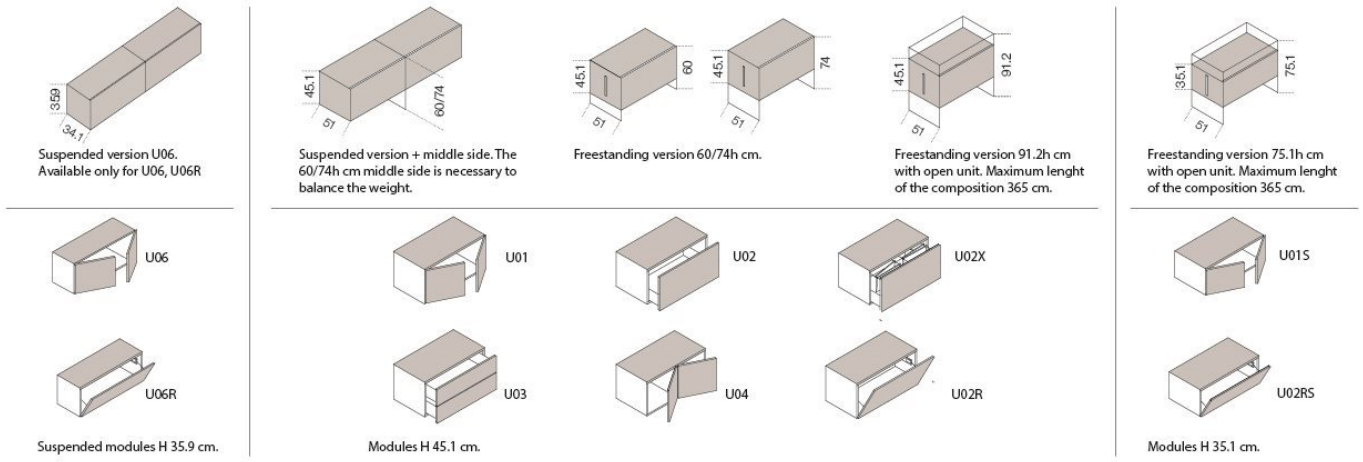


Air Unit

Pinuccio Borghonovo
2008

Sistema modulare di contenitori in legno rivestito in cristallo retroverniciato nei colori del campionario nella versione brillante o satinata oppure in specchio extralight. Specchio "grigio Italia" solo per versione pensile e per i mobili U06, U06R. Disponibile con spalla portante in cristallo trasparente extralight temperato 12 mm oppure nella versione pensile. Per composizioni a centrostanza è previsto lo schienale in cristallo retroverniciato. Parti metalliche in alluminio anodizzato brill. L'interno del mobile Air è in laminato effetto pelle.

Modular system of wooden elements covered by painted glass as per samples in the bright or satin version or in extralight mirror. Smoked "grigio Italia" mirror for suspended version and for the units U06, U06R only. Available as freestanding version with 12 mm tempered extralight transparent glass side or suspended version. For compositions as a room divider is available a painted glass back. Bright anodised aluminium metal parts. The inside of Air Unit is made of leather effect laminated wood.

Dimensioni / Sizes
 90 x 34.1 x 35.9h cm (U06 pensile)
 120 x 34.1 x 35.9h cm (U06 pensile)
 90 x 51 x 45.1h cm

120 x 51 x 45.1h cm

90 x 51 x 35.1h cm
 120 x 51 x 35.1h cm

Metallo / Metal

*Alluminio
anodizzato
Anodised
aluminium*